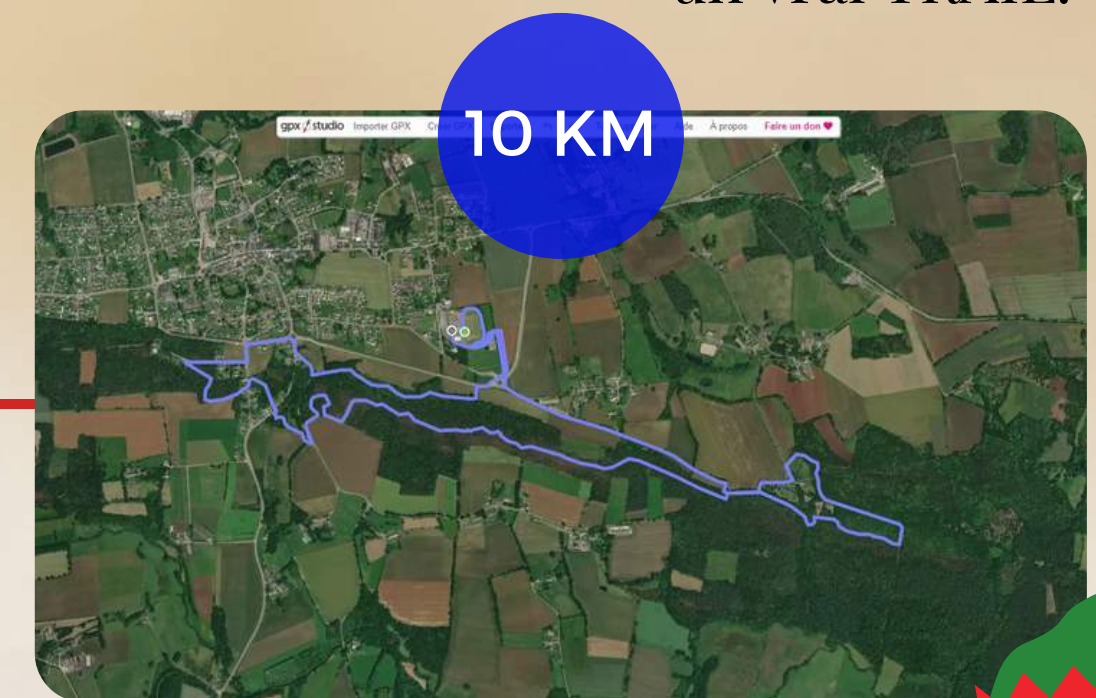

3 COURSES POUR LES PASSIONNES DU TRAIL

Les parcours se déroulent sur un tracé à travers chemins et sous-bois dans un paysage vallonné. Ils empruntent une partie du GR38. Un trail au plus près de la nature avec très peu de route, uniquement des sentiers, chemins et traces. Des parcours assez difficiles, avec de belles bosses, un vrai TRAIL.